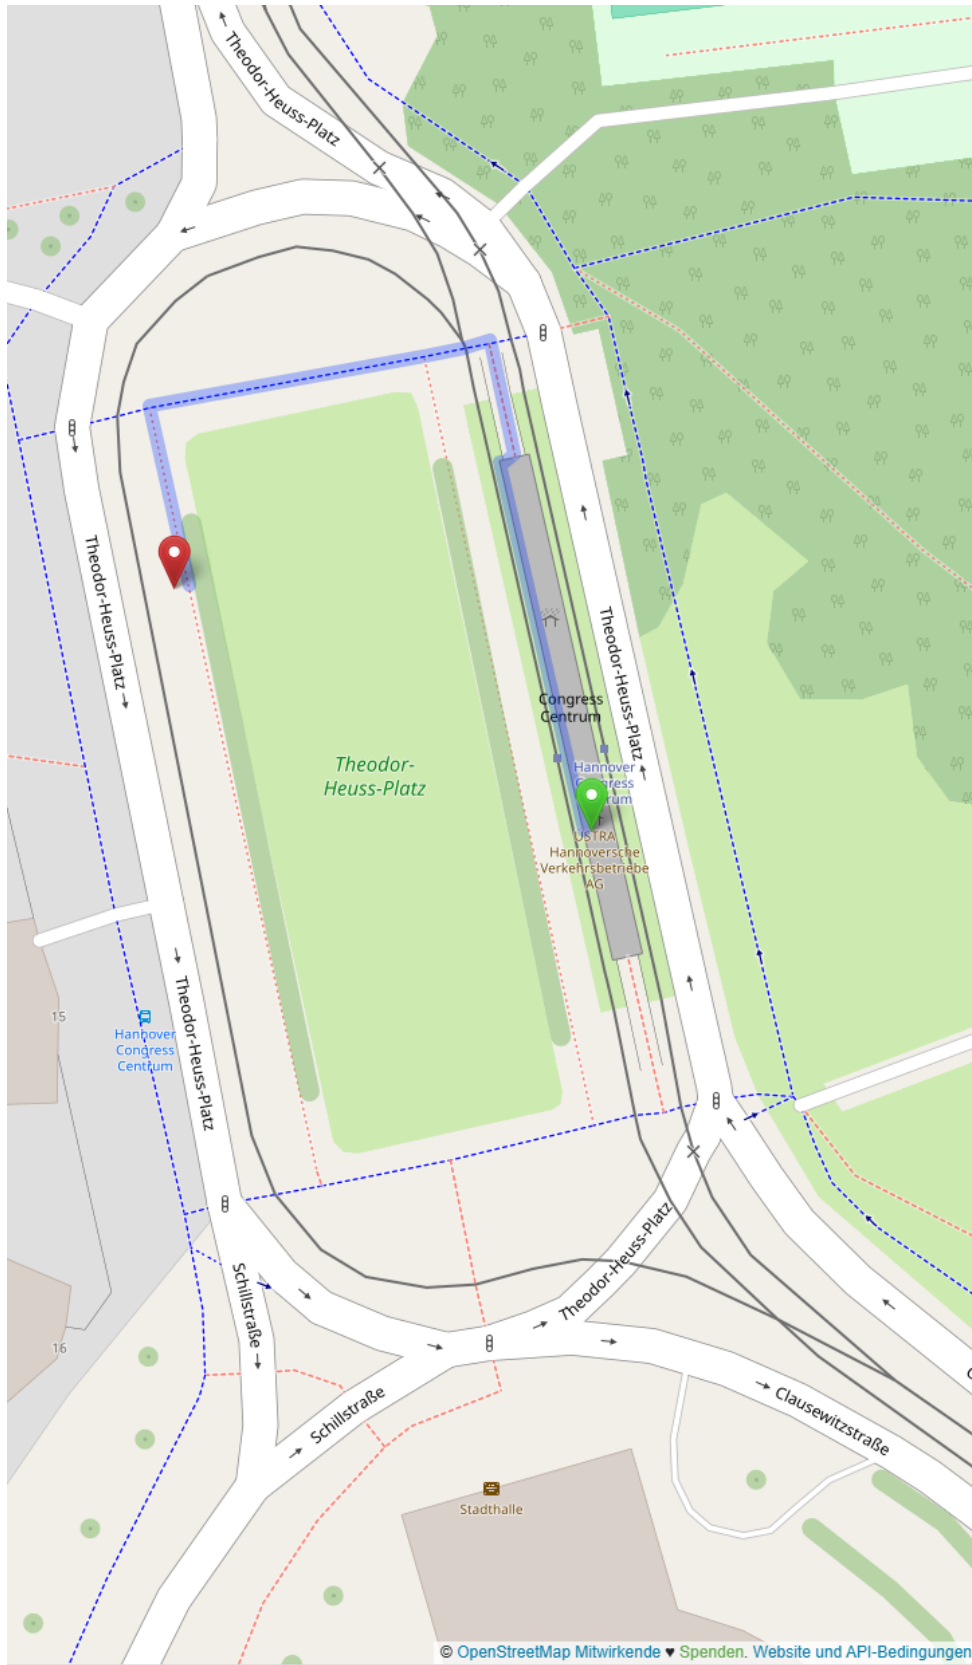

# Die Abfahrt der Oldtimer Straßenbahn

findet am Boulevard de Montreal neben der Bushaltestelle statt.

# Die Abfahrt des Shuttlebusses

in das Hannoversche Straßenbahn-Museum

findet an der Bushaltestelle Boulevard de Montreal statt.

# Die Abfahrt der Oldtimer Straßenbahn

findet am Tiefbahnsteig auf der anderen Seite des Theodor-Heuss-Platz statt.

# Die Abfahrt der Oldtimer Straßenbahn

findet am Tiefbahnsteig in der Clauswitzstraße statt.