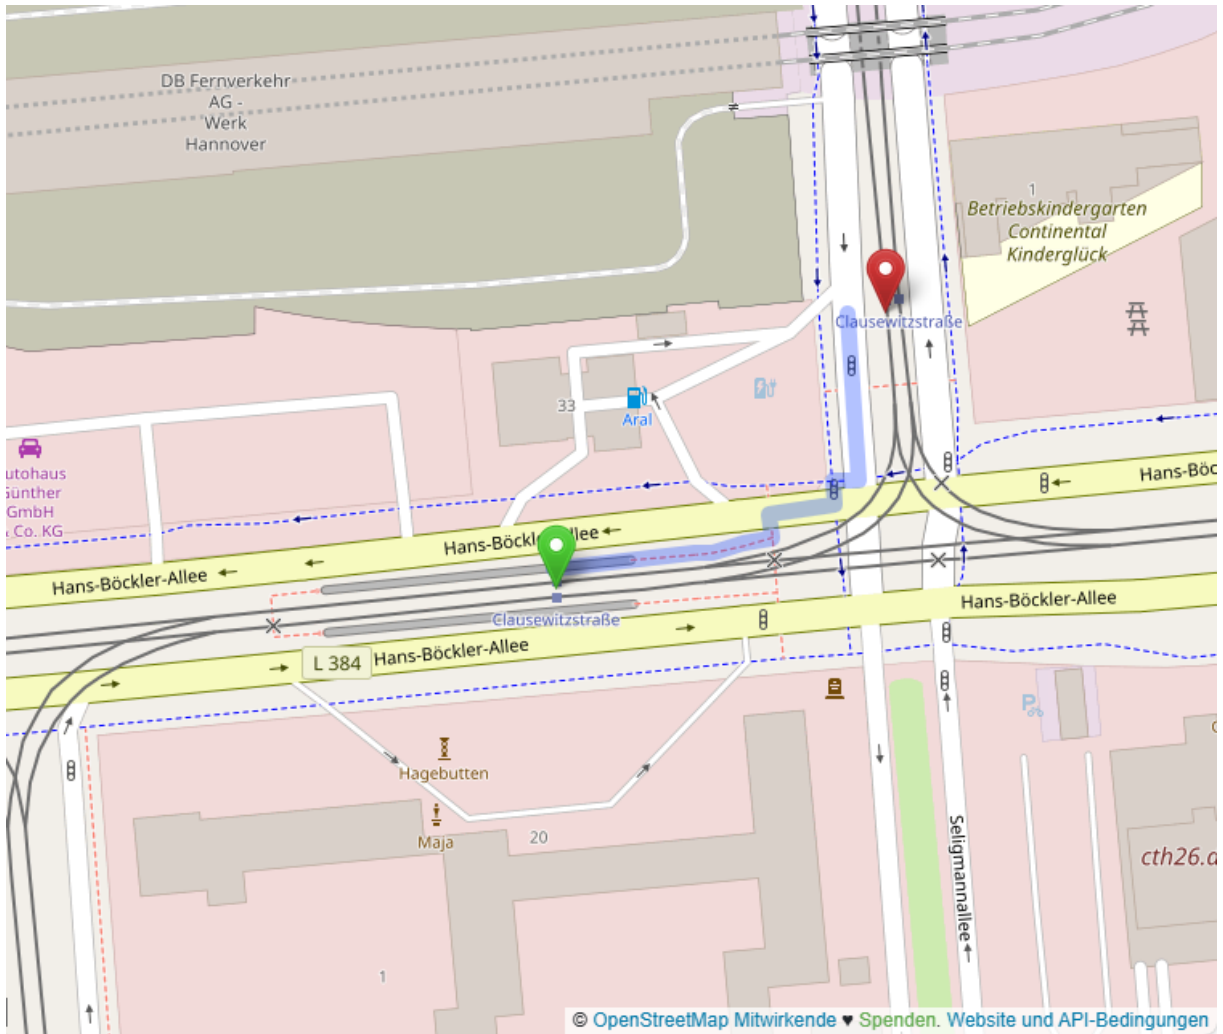

# Die Abfahrt der Oldtimer Straßenbahn

findet am Boulevard de Montreal neben der Bushaltestelle statt.

# Die Abfahrt des Shuttlebusses

in das Hannoversche Straßenbahn-Museum

findet an der Bushaltestelle Boulevard de Montreal statt.

# Die Abfahrt der Oldtimer Straßenbahn

findet am Tiefbahnsteig auf der anderen Seite des Theodor-Heuss-Platz statt.

# Die Abfahrt der Oldtimer Straßenbahn

findet am Tiefbahnsteig in der Clauswitzstraße statt.